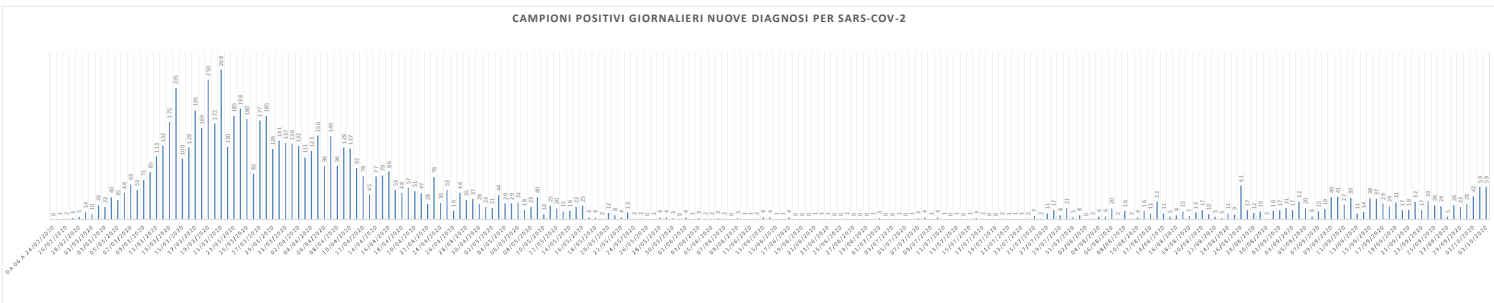

giorno	Campioni Positivi giornalieri NUOVE DIAGNOSI per SARS-Cov-2	Campioni complessivamente testati (giorno precedente + nuove diagnosi)
14/05/2020	0	783
15/05/2020	21	804
16/05/2020	21	825
17/05/2020	4	829
18/05/2020	4	833
19/05/2020	2	835
20/05/2020	12	847
21/05/2020	4	851
22/05/2020	4	855
23/05/2020	10	865
24/05/2020	2	867
25/05/2020	2	869
26/05/2020	2	871
27/05/2020	1	872
28/05/2020	4	876
29/05/2020	4	880
30/05/2020	2	882
31/05/2020	2	884
01/06/2020	4	888
02/06/2020	1	889
03/06/2020	1	890
04/06/2020	2	892
05/06/2020	2	894
06/06/2020	1	895
07/06/2020	1	896
08/06/2020	2	898
09/06/2020	1	899
10/06/2020	1	900
11/06/2020	2	902
12/06/2020	2	904
13/06/2020	1	905
14/06/2020	4	909
15/06/2020	1	910
16/06/2020	1	911
17/06/2020	4	915
18/06/2020	2	917
19/06/2020	0	917
20/06/2020	0	917
21/06/2020	0	917
22/06/2020	1	918
23/06/2020	1	919
24/06/2020	0	919
25/06/2020	0	919
26/06/2020	2	921
27/06/2020	0	921
28/06/2020	0	921
29/06/2020	0	921
30/06/2020	0	921
01/07/2020	1	922
02/07/2020	0	922
03/07/2020	0	922
04/07/2020	1	923
05/07/2020	0	923
06/07/2020	2	925
07/07/2020	1	926
08/07/2020	1	927
09/07/2020	4	931
10/07/2020	1	932
11/07/2020	1	933
12/07/2020	0	933
13/07/2020	1	934
14/07/2020	0	934
15/07/2020	0	934
16/07/2020	0	934
17/07/2020	2	936
18/07/2020	0	936
19/07/2020	1	937
20/07/2020	0	937
21/07/2020	1	938
22/07/2020	2	940
23/07/2020	1	941
24/07/2020	1	942
25/07/2020	2	944
26/07/2020	4	948
27/07/2020	21	969
28/07/2020	4	973
29/07/2020	4	977
30/07/2020	0	977
31/07/2020	0	977
01/08/2020	0	977
02/08/2020	2	979
03/08/2020	4	983
04/08/2020	0	983
05/08/2020	2	985
06/08/2020	4	989
07/08/2020	20	1009
08/08/2020	2	1011
09/08/2020	10	1021
10/08/2020	2	1023
11/08/2020	4	1027
12/08/2020	10	1037
13/08/2020	11	1048
14/08/2020	1	1049
15/08/2020	8	1057
16/08/2020	8	1065
17/08/2020	10	1075
18/08/2020	11	1086
19/08/2020	11	1097
20/08/2020	11	1108
21/08/2020	10	1118
22/08/2020	5	1123
23/08/2020	11	1134
24/08/2020	6	1140
25/08/2020	11	1151
26/08/2020	11	1162
27/08/2020	11	1173
28/08/2020	15	1188
29/08/2020	8	1196
30/08/2020	10	1206
31/08/2020	11	1217
01/09/2020	11	1228
02/09/2020	11	1239
03/09/2020	11	1250
04/09/2020	11	1261
05/09/2020	11	1272
06/09/2020	11	1283
07/09/2020	11	1294
08/09/2020	11	1305
09/09/2020	11	1316
10/09/2020	11	1327
11/09/2020	11	1338
12/09/2020	11	1349
13/09/2020	11	1360
14/09/2020	11	1371
15/09/2020	11	1382
16/09/2020	11	1393
17/09/2020	11	1404
18/09/2020	11	1415
19/09/2020	11	1426
20/09/2020	11	1437
21/09/2020	11	1448